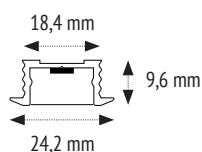

FORALL offre una copertura di garanzia di 5 anni. La garanzia è valida esclusivamente per i guasti del prodotto dovuto a difetti nel materiale, costruttivi o di produzione, nonché per le percentuali di guasto che eccedono quelle nominali (2/1000 ogni 1000h). La garanzia non copre eventuali difetti e danni causati dall'utilizzo errato del prodotto o da installazione non conforme a quanto previsto nelle istruzioni fornite con l'apparecchio. Resta inteso che i costi di disinstallazione/installazione/spedizione dei prodotti sono a carico dell'acquirente. FORALL si riserva la possibilità nel rispetto delle norme in vigore, di apportare senza preavviso modifiche tecniche atte a migliorare le caratteristiche dei prodotti.