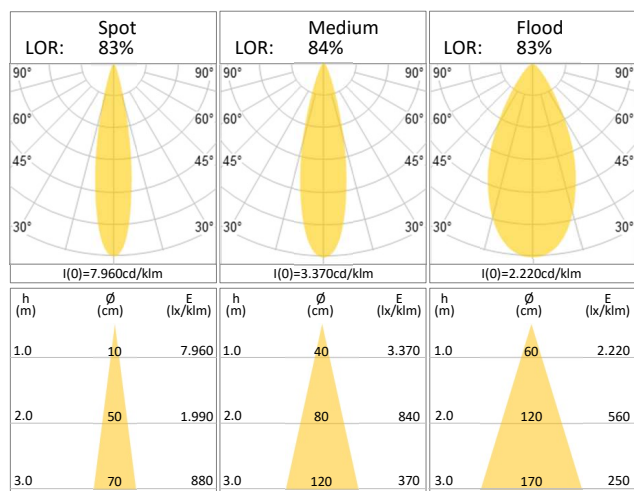

FORALL offre una copertura di garanzia di 5 anni. La garanzia è valida esclusivamente per i guasti del prodotto dovuto a difetti nel materiale, costruttivi o di produzione, nonchè per le percentuali di guasto che eccedono quelle nominali (2/1000 ogni 1000h). La garanzia non copre eventuali difetti e danni causati dall'utilizzo errato del prodotto o da installazione non conforme a quanto previsto nelle istruzioni fornite con l'apparecchio. Resta inteso che i costi di disinstallazione/installazione/spedizione dei prodotti sono a carico dell'acquirente. FORALL si riserva la possibilità nel rispetto delle norme in vigore, di apportare senza preavviso modifiche tecniche atte a migliorare le caratteristiche dei prodotti.