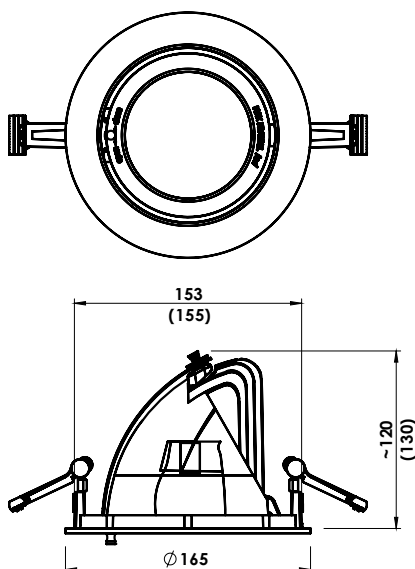

FORALL offre una copertura di garanzia di 5 anni. La garanzia è valida esclusivamente per i guasti del prodotto dovuto a difetti nel materiale, costruttivi o di produzione, nonchè per le percentuali di guasto che eccedono quelle nominali (2/1000 ogni 1000h). La garanzia non copre eventuali difetti e danni causati dall'utilizzo errato del prodotto o da installazione non conforme a quanto previsto nelle istruzioni fornite con l'apparecchio. Resta inteso che i costi di disinstallazione/installazione/spedizione dei prodotti sono a carico dell'acquirente. FORALL si riserva la possibilità nel rispetto delle norme in vigore, di apportare senza preavviso modifiche tecniche atte a migliorare le caratteristiche dei prodotti.